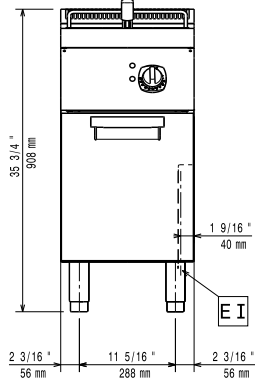

Edestä

EI = Sähköliitäntä
EQ = Ekvipotentiaali ruuvi

Päältä

Sähkö

380-400 V/3N ph/50-60 Hz

Jännite:

Kokonaisteho:

10 kW

Avaintieto

Altaan hyötytilavuus (leveys): 240 mm

Altaan hyötytilavuus
(korkeus):

505 mm

Altaan hyötytilavuus
(syvyys):

380 mm

Altaan tilavuus:

13 lt MIN; 15 lt MAX

Termostaatin säätöalue:

105 °C MIN; 185 °C MAX

Ulkomitat, leveys:

400 mm

Ulkomitat, syvyys:

730 mm

Ulkomitat, korkeus:

850 mm

Nettopaino:

59 kg

Sertifiointi ryhmä

EFE71M15