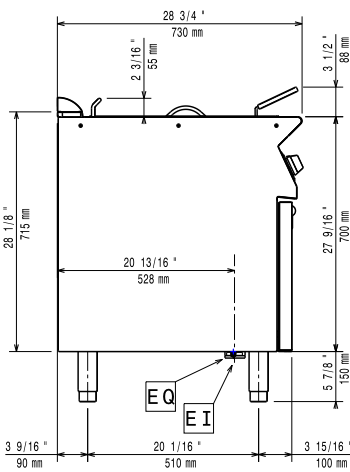

Sivulta

EI = Sähköliitäntä
EQ = Ekvipotentiaali ruuvi