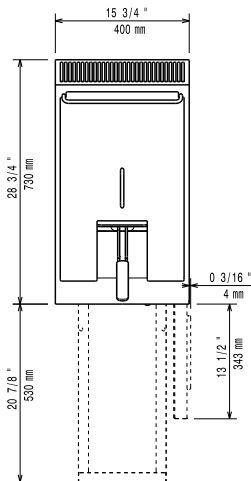

Edestä

Sivulta

EI = Sähköliitäntä  
 EQ = Ekvipotentiaali ruuvi

Päältä

**Sähkö**

380-400 V/3N ph/50-60 Hz

Jännite:

Kokonaisteho:

10 kW

**Avaintieto**

Altaan hyötytilavuus (leveys): 240 mm

 Altaan hyötytilavuus  
 (korkeus):

505 mm

 Altaan hyötytilavuus  
 (syvyys):

380 mm

Altaan tilavuus:

13 lt MIN; 15 lt MAX

Termostaatin säätöalue:

105 °C MIN; 185 °C MAX

Ulkomitat, leveys:

400 mm

Ulkomitat, syvyys:

730 mm

Ulkomitat, korkeus: